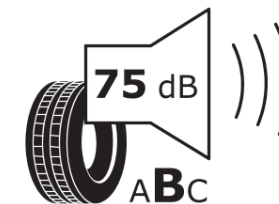

ENERG

MICHELIN

817754

345/25ZR21 (104Y) XL

C1