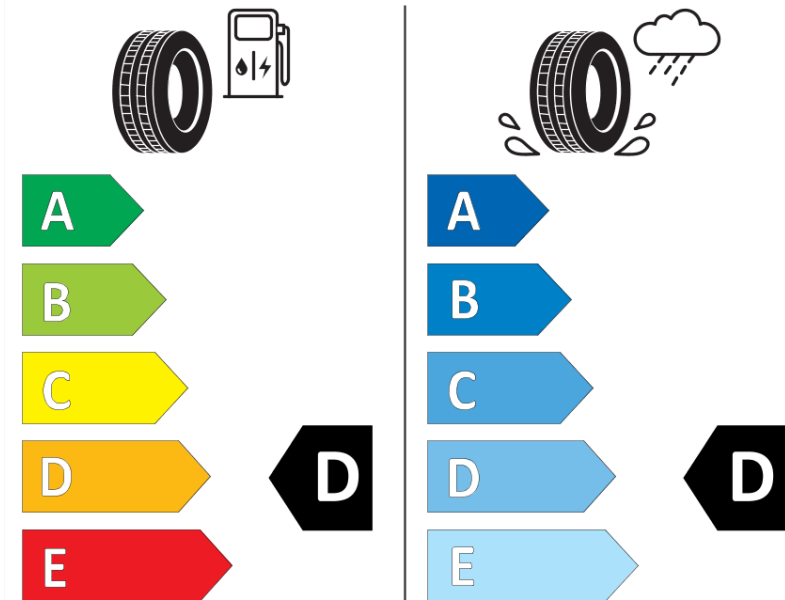

Produktdatenblatt

Verordnung (EU) 2020/740

Marke	MICHELIN
Profilausführung	PILOT SPORT 4 S
Artikelnummer	633769
Dimension	305/30ZR20
Tragfähigkeitsindex	99
Geschwindigkeitsindex	(Y)
Kraftstoffeffizienzklasse	D
Nasshaftungsklasse	D
Klassifizierung externes Rollgeräusch	B
Externes Rollgeräusch	73 dB
Winterreifen (3PMSF)	Nein
Winterreifen für Eis	Nein
Produktionsbeginn	21/14
Produktionsende	
Version Lastindex	SL
Zusätzliche Informationen	305/30 ZR20 (99Y) TL PILOT SPORT 4 S ZP MI

ENERG

MICHELIN

633769

305/30ZR20 (99Y)

C1